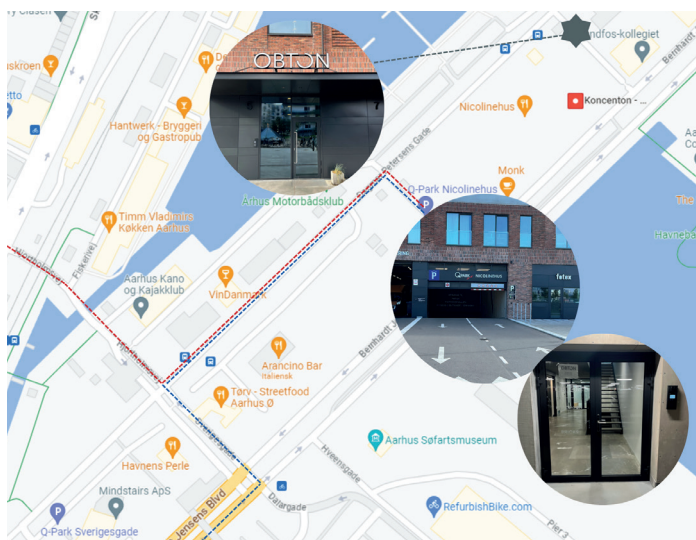

Find vej i bil til Koncenton

Koncentons kontor ligger i Nicolinehus på Aarhus Ø.
Adressen er Kristine Nielsens Gade 5, 3. sal, 8000 Aarhus C.

Kommer du i bil, anbefaler vi, at du parkerer i p-kælderen under Nicolinehus.

**Indkørslen til p-kælderen ligger på:
Johanne Bergs Gade 8, 8000 Aarhus C.
Det er altså den adresse, du skal sætte
din GPS til.**

Følg den **røde** eller **blå** rute som vist på kortet til højre.

Når du kører ned af rampen til p-kælderen, kommer du ned på **niveau -1** og mødes af et tunget højresving.

Herefter skal du dreje til venstre og køre til bunden, hvor du vil finde **Koncentons indgang**.

Parkeringsvejledning

Du må parkere på de pladser, som **ikke er markeret med en reservation til andre**, fx Føtex pladser. Fra p-kælderen er der indgang til både trappeopgang og elevator, der fører dig til **Koncentons reception på 3. sal** (OBS: Du skal bruge **den første af de to elevatorer** på venstre hånd). Er døren til trappeopgangen lukket, bedes du **kontakte receptionen på tlf. 86 26 12 00**. Så vil vi lukke dig ind.

Find vej til fods til Koncenton

Koncentons kontor ligger i Nicolinehus på Aarhus Ø.
Adressen er Kristine Nielsens Gade 5, 3. sal, 8000 Aarhus C.

Kommer du gående, kan du benytte indgangen i den nordlige del af bygningen. Indgangen vender ud mod Kristine Nielsens Gade (se markering med **grøn stjerne på kortet** til højre).