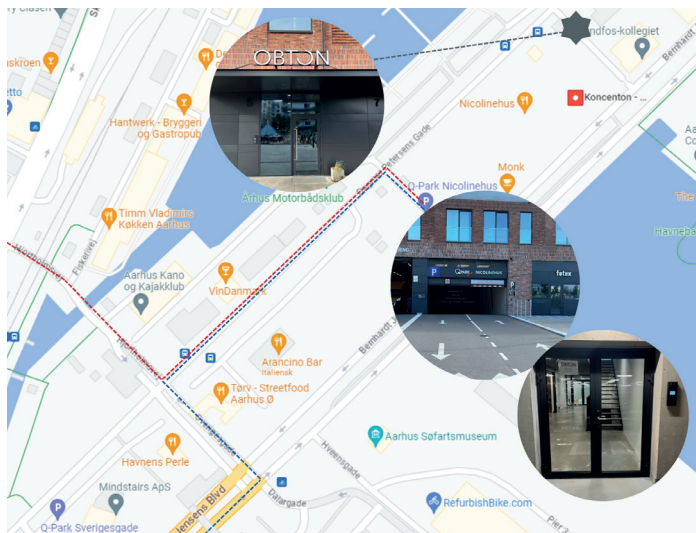

Find vej i bil til Koncenton

Koncentons kontor ligger i Nicolinehus på Aarhus Ø.
Adressen er Kristine Nielsens Gade 5, 3. sal, 8000 Aarhus C.

Kommer du i bil, anbefaler vi, at du parkerer i p-kælderen under Nicolinehus.

**Indkørslen til p-kælderen ligger på:
Johanne Bergs Gade 8, 8000 Aarhus C.
Det er altså den adresse, du skal sætte
din GPS til.**

Følg den **røde** eller **blå** rute som vist på kortet til højre.

Når du kører ned af rampen til p-kælderen, kommer du ned på **niveau -1** og mødes af et tunget højresving.

Herefter skal du dreje til venstre og køre til bunden, hvor du vil finde **Koncentons indgang**.

Parkeringsvejledning

Du må parkere på de pladser, som **ikke er markeret med en reservation til andre**, fx Føtex pladser. Fra p-kælderen er der indgang til både trappeopgang og elevator, der fører dig til **Koncentons reception på 3. sal** (OBS: Du skal bruge **den første af de to elevatorer** på venstre hånd). Er døren til trappeopgangen lukket, bedes du **kontakte receptionen på tlf. 86 26 12 00**. Så vil vi lukke dig ind.

Find vej til fods til Koncenton

Koncentons kontor ligger i Nicolinehus på Aarhus Ø.
Adressen er Kristine Nielsens Gade 5, 3. sal, 8000 Aarhus C.

Kommer du gående, kan du benytte indgangen i den nordlige del af bygningen. Indgangen vender ud mod Kristine Nielsens Gade (se markering med **grøn stjerne på kortet** til højre).