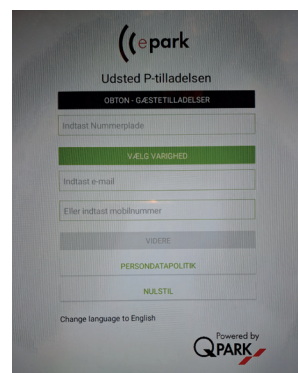

**Indkørslen til p-kælderen ligger på:
Johanne Bergs Gade 8, 8000 Aarhus C.
Det er altså den adresse, du skal sætte
din GPS til.**

Følg den **røde** eller **blå** rute som vist på kortet til højre.

Når du kører ned af rampen til p-kælderen, kommer du ned på **niveau -1** og mødes af et tunget højresving.

Herefter skal du dreje til venstre og køre til bunden, hvor du vil finde **Koncentons indgang**.

Parkeringsvejledning

Du må parkere på de pladser, som **ikke er markeret med en reservation til andre**, fx Føtex pladser. Fra p-kælderen er der indgang til både trappeopgang og elevator, der fører dig til **Koncentons reception på 3. sal** (OBS: Du skal bruge **den første af de to elevatorer** på venstre hånd). Er døren til trappeopgangen lukket, bedes du **kontakte receptionen på tlf. 86 26 12 00**. Så vil vi lukke dig ind.

Som gæst hos Koncenton kan du **parkere gratis i p-kælderen**. Det er dog vigtigt, at du **registrerer din parkering på tabletten i receptionen** på 3. sal:

- Indtast din nummerplade
- Indtast din mailadresse ELLER telefonnummer
- Vælg varighed af din parkering
- Først når du har modtaget en **bekræftelse på mail eller sms**, er din parkering korrekt registreret. Tjek derfor, at du har fået en bekræftelse. Det er dit **eget ansvar at sikre, at parkeringen er korrekt registreret**. Er du i tvivl, er du altid velkommen til at spørge os om hjælp.